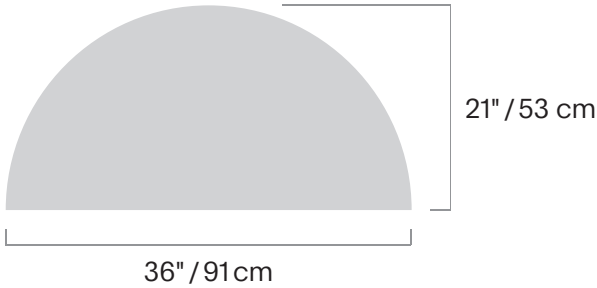

Welcome Mat™ in Heathered™

008

004

002

007

SHAPE

Welcome Mat

SIZE

21" x 36"

53 x 91 cm

STYLE

200705

COLOR